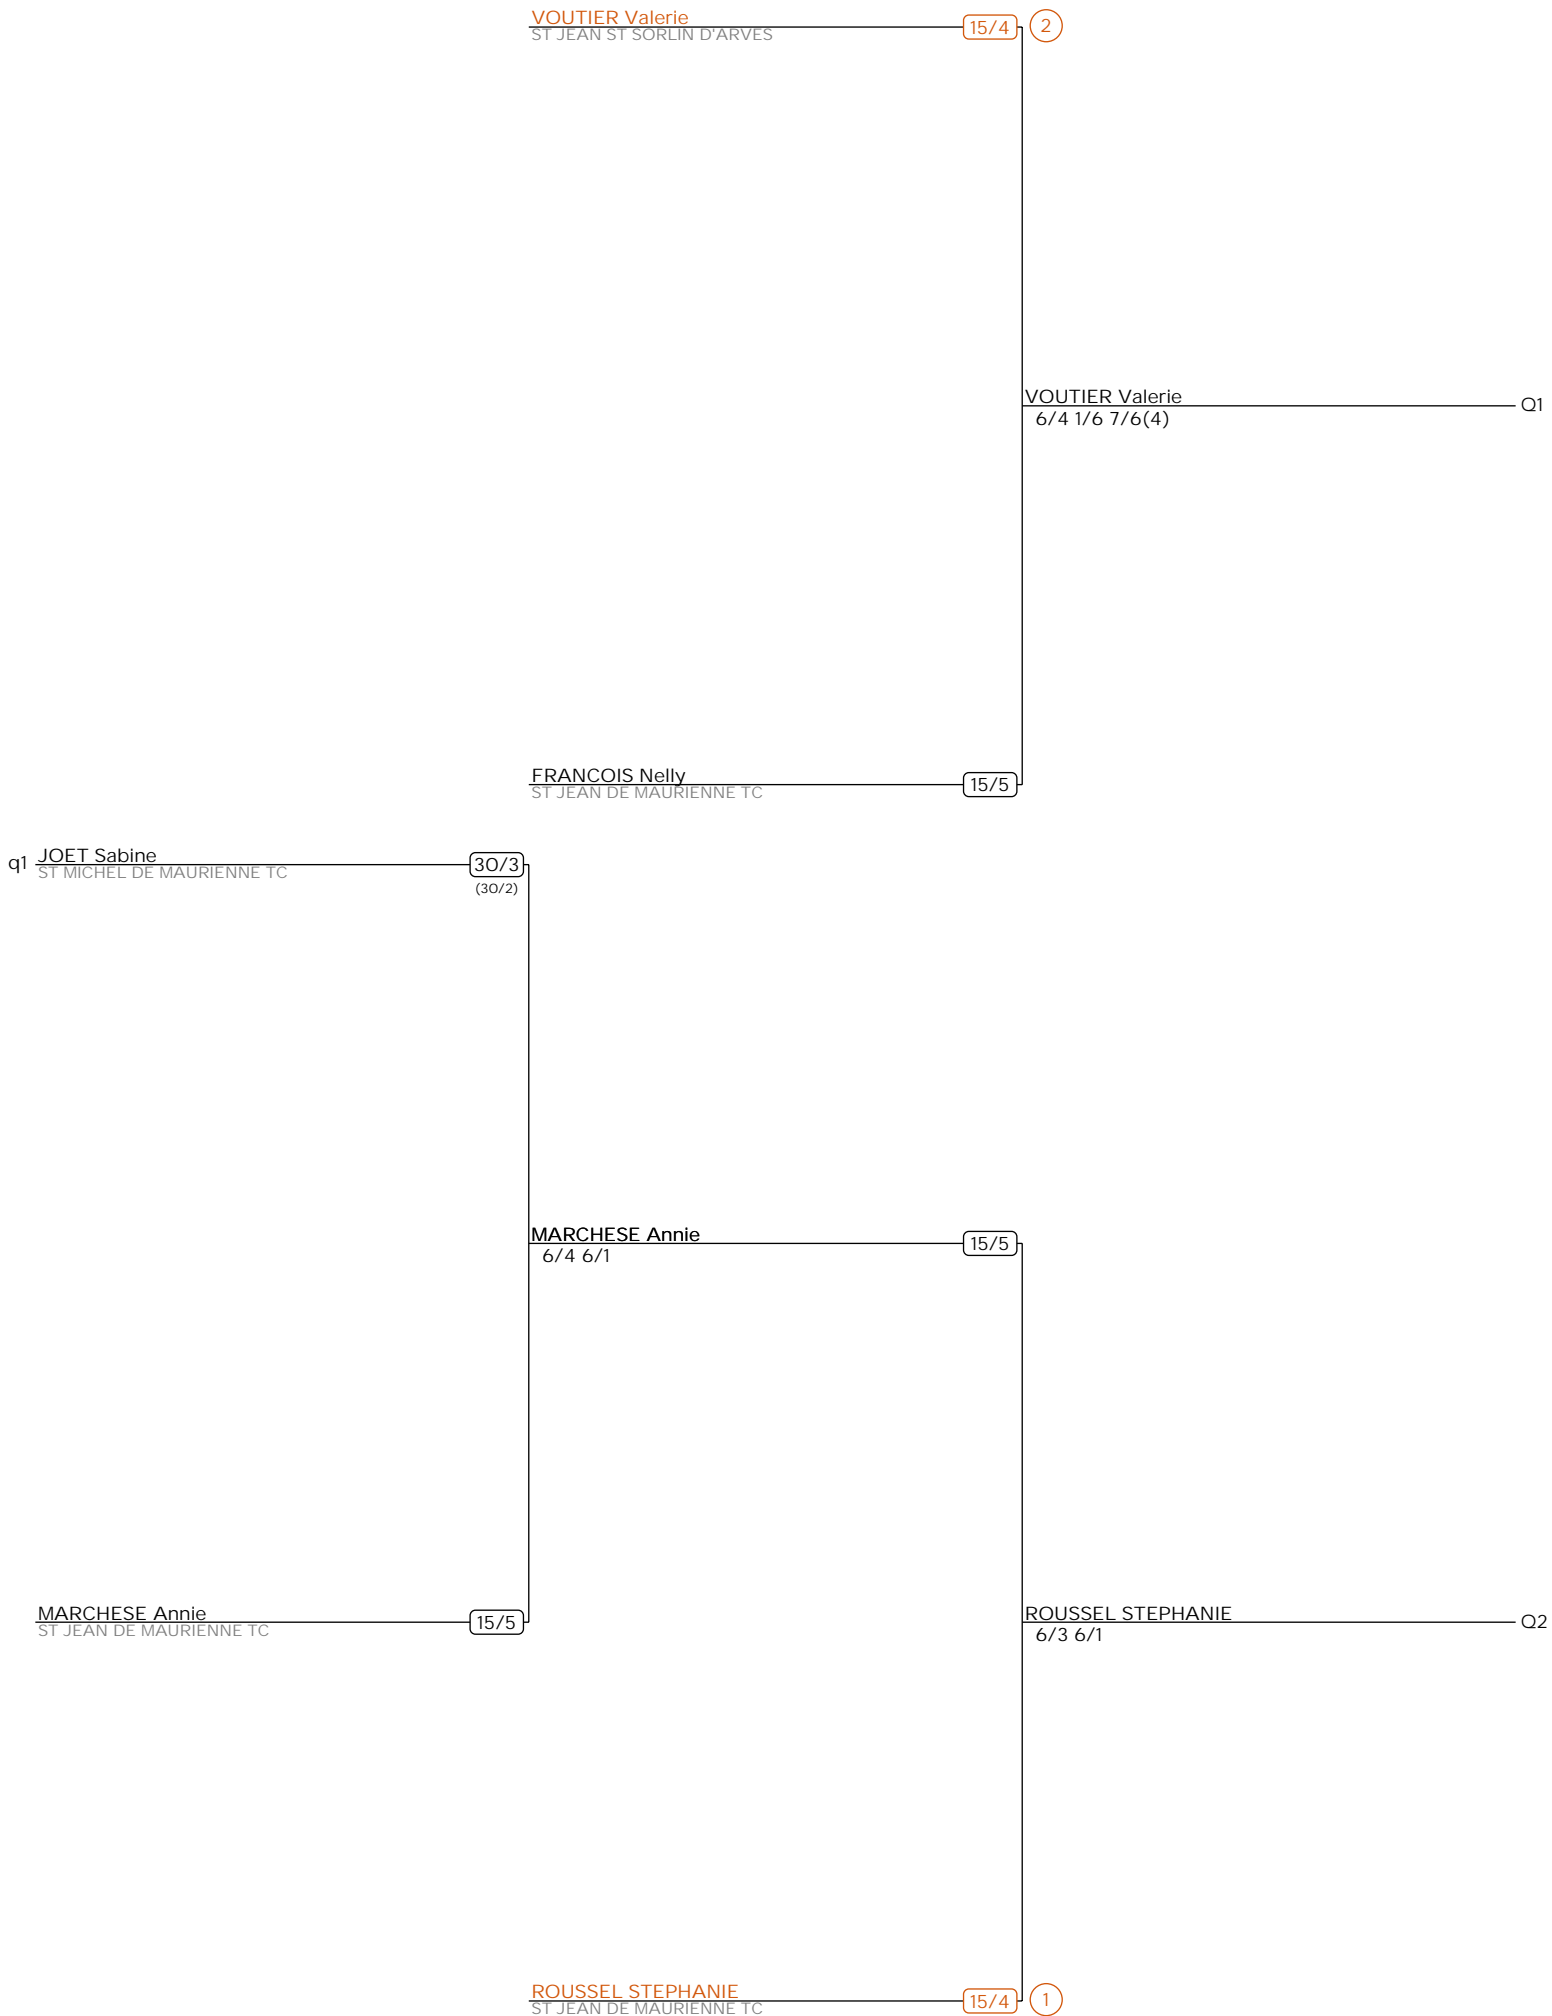

Tournoi 2ème catégorie NC à -4/6 TC St Jean de Mne

Simple Dames Senior
tableau dames NC à 30/3

JOET Sabine
ST MICHEL DE MAURIENNE TC

30/3
(30/2)

JOET Sabine
6/2 6/2

30/3
(30/2)

LELONG sofia
ST JEAN DE MAURIENNE TC

40
(30/4)

JOET Sabine
6/1 2/6 6/2

Q1

DUC HENRY maelys
ST JEAN DE MAURIENNE TC

30/3

1

Tournoi 2ème catégorie NC à -4/6 TC St Jean de Mne

Simple Dames Senior
tableau dames 15/5 à 15/4